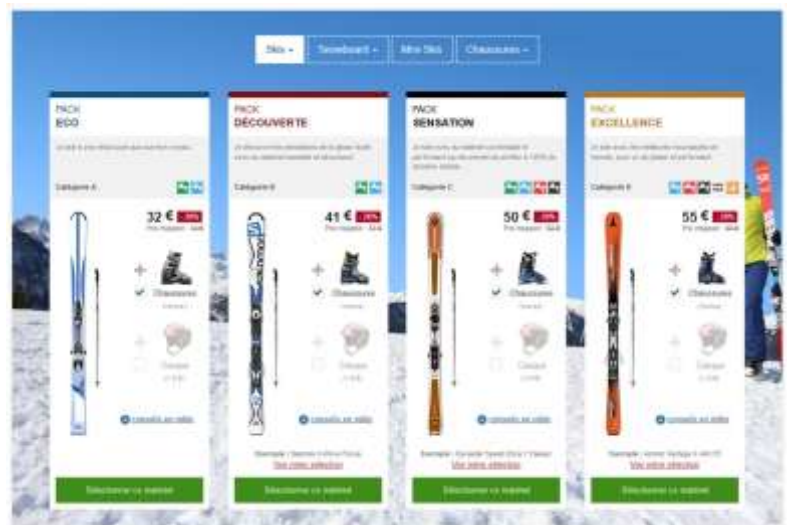

Comment procéder ?

Il vous suffit de réserver sur le [site de SKISET](http://www.skiset.com) pour bénéficier des réductions suivant les périodes et les stations.

1. Sélectionnez sa destination et son magasin
2. Sélectionnez ses dates et la durée de location,
3. Indiquez votre code partenaire : CER59CE
4. Réservez et payez en ligne.

1. Destination

Pays : France

Station : Sélectionnez une station

Magasin : Sélectionnez un magasin

2. Dates de location

Premier jour de ski : Dim. 14 Jan. 2018

Durée : 4 jours

Location jusqu'au Vendredi 19 Janvier 2018 inclus
Le Tâme-pui est gratuit, sur place, sur demande en magasin

[Avez-vous un code promo ?](#)

CONTINUER